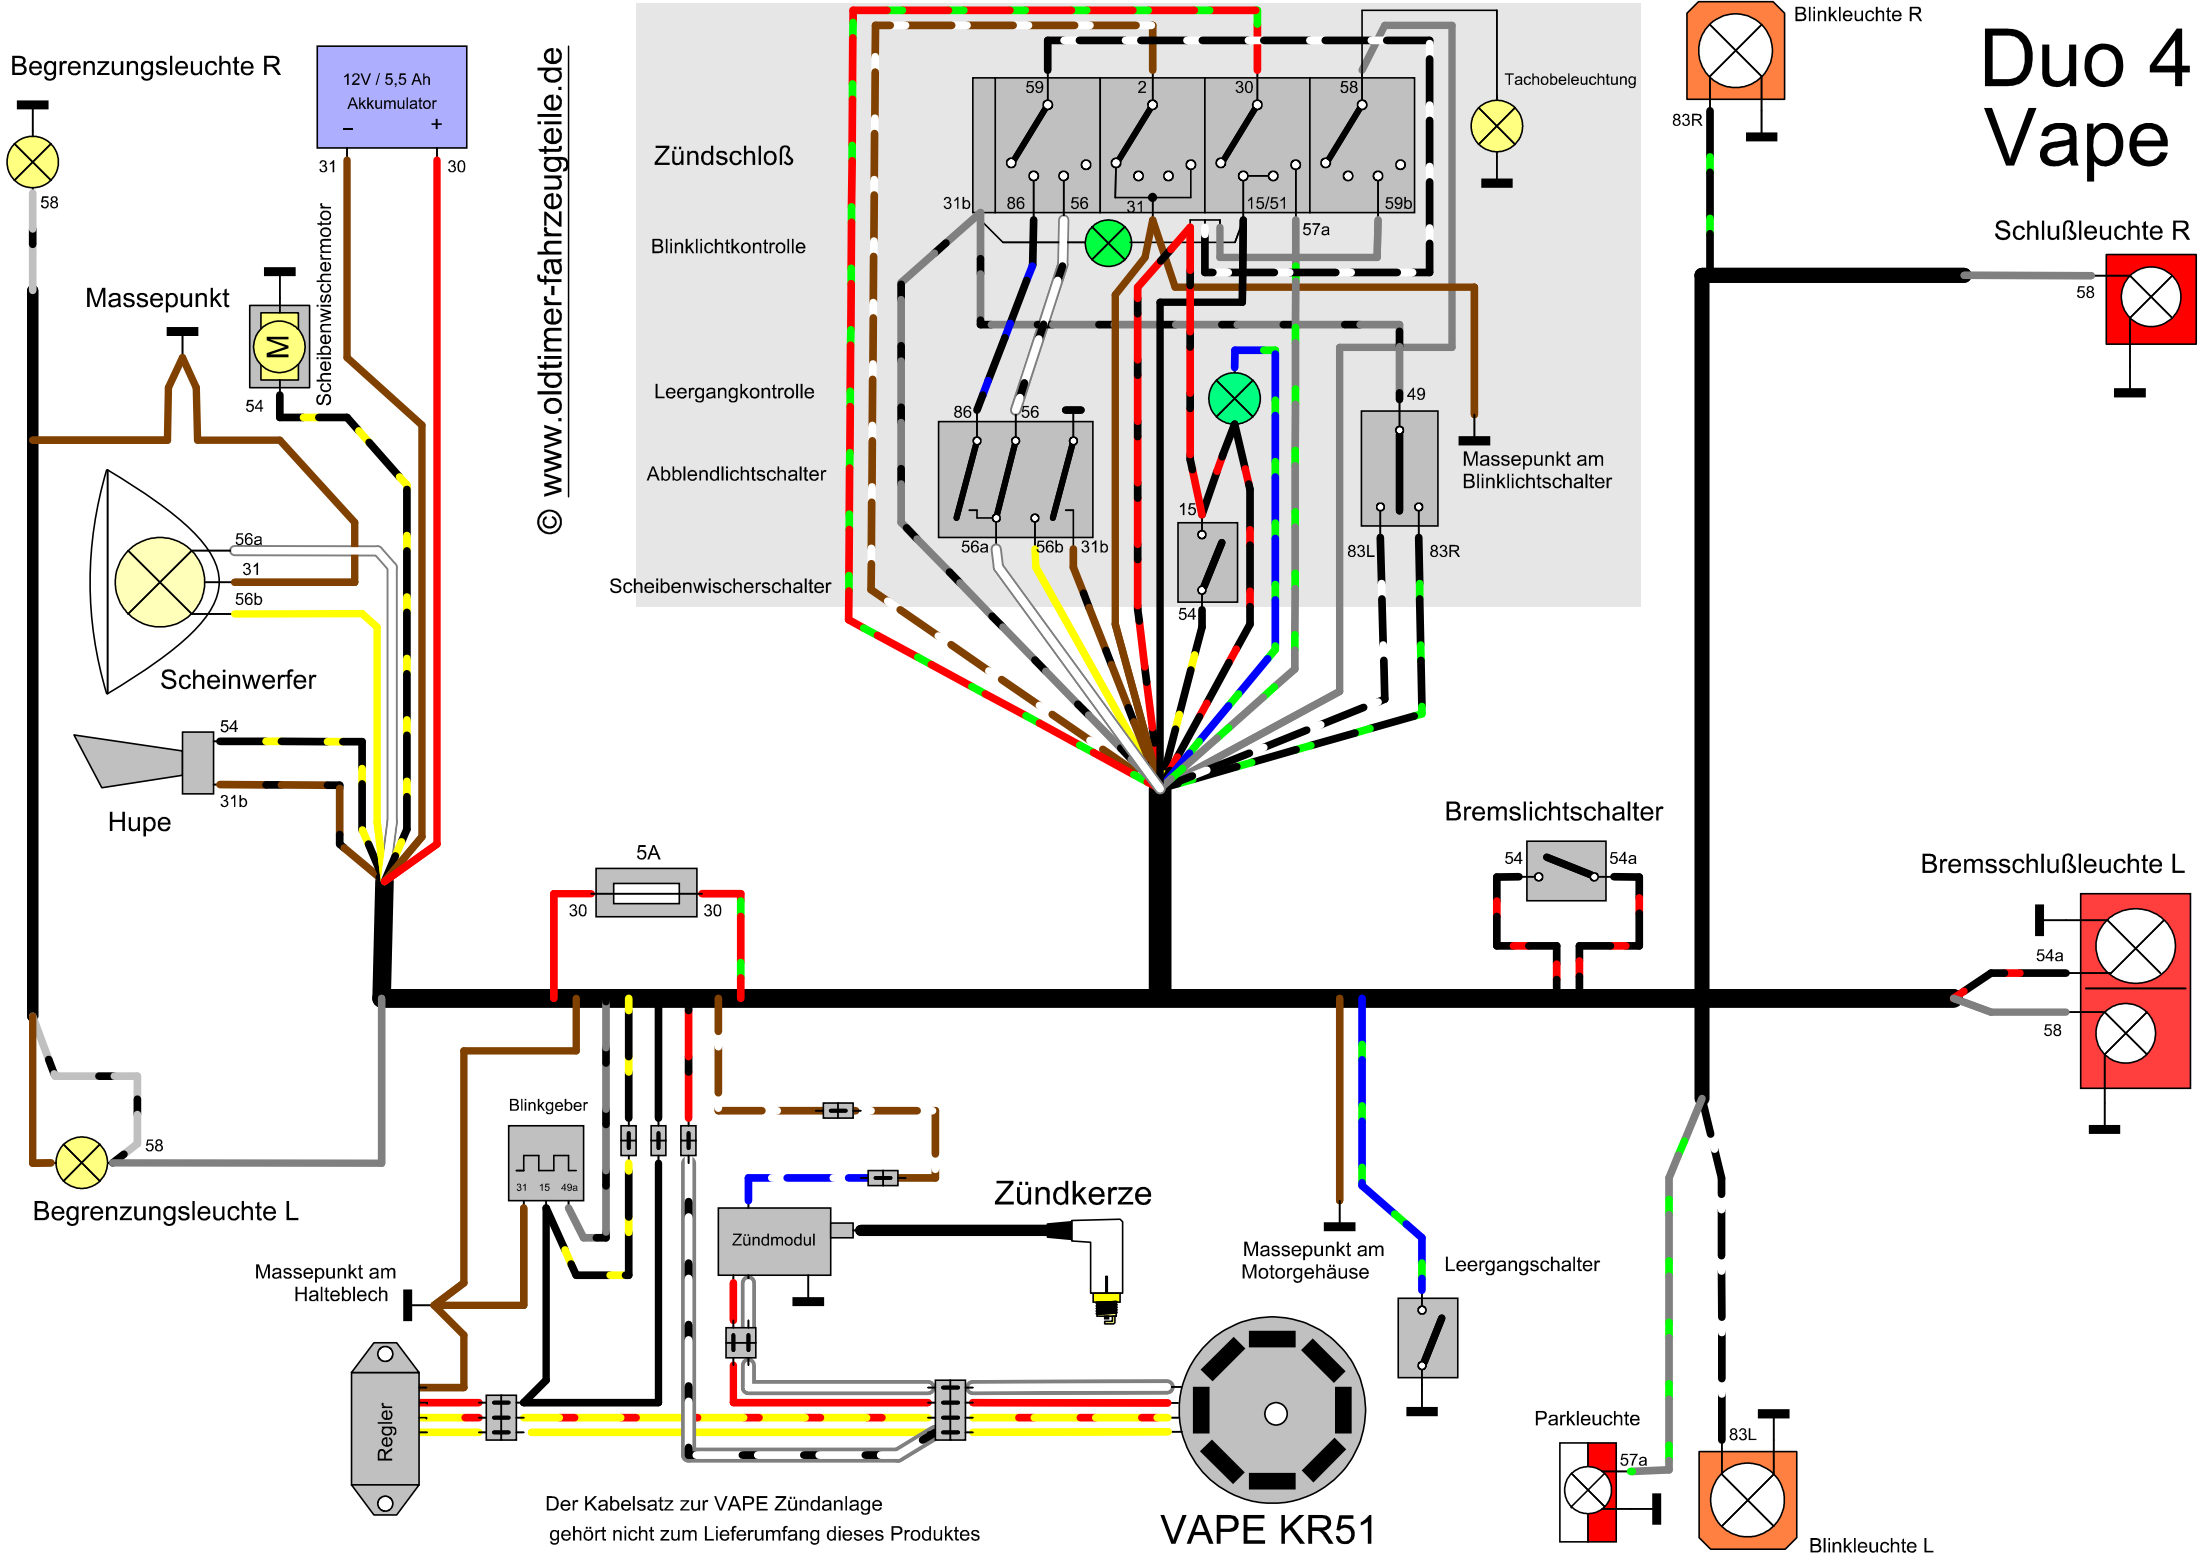

Duo 4 Vape

© www.oldtimer-fahrzeugteile.de

Der Kabelsatz zur VAPE Zündanlage gehört nicht zum Lieferumfang dieses Produktes

VAPE KR51