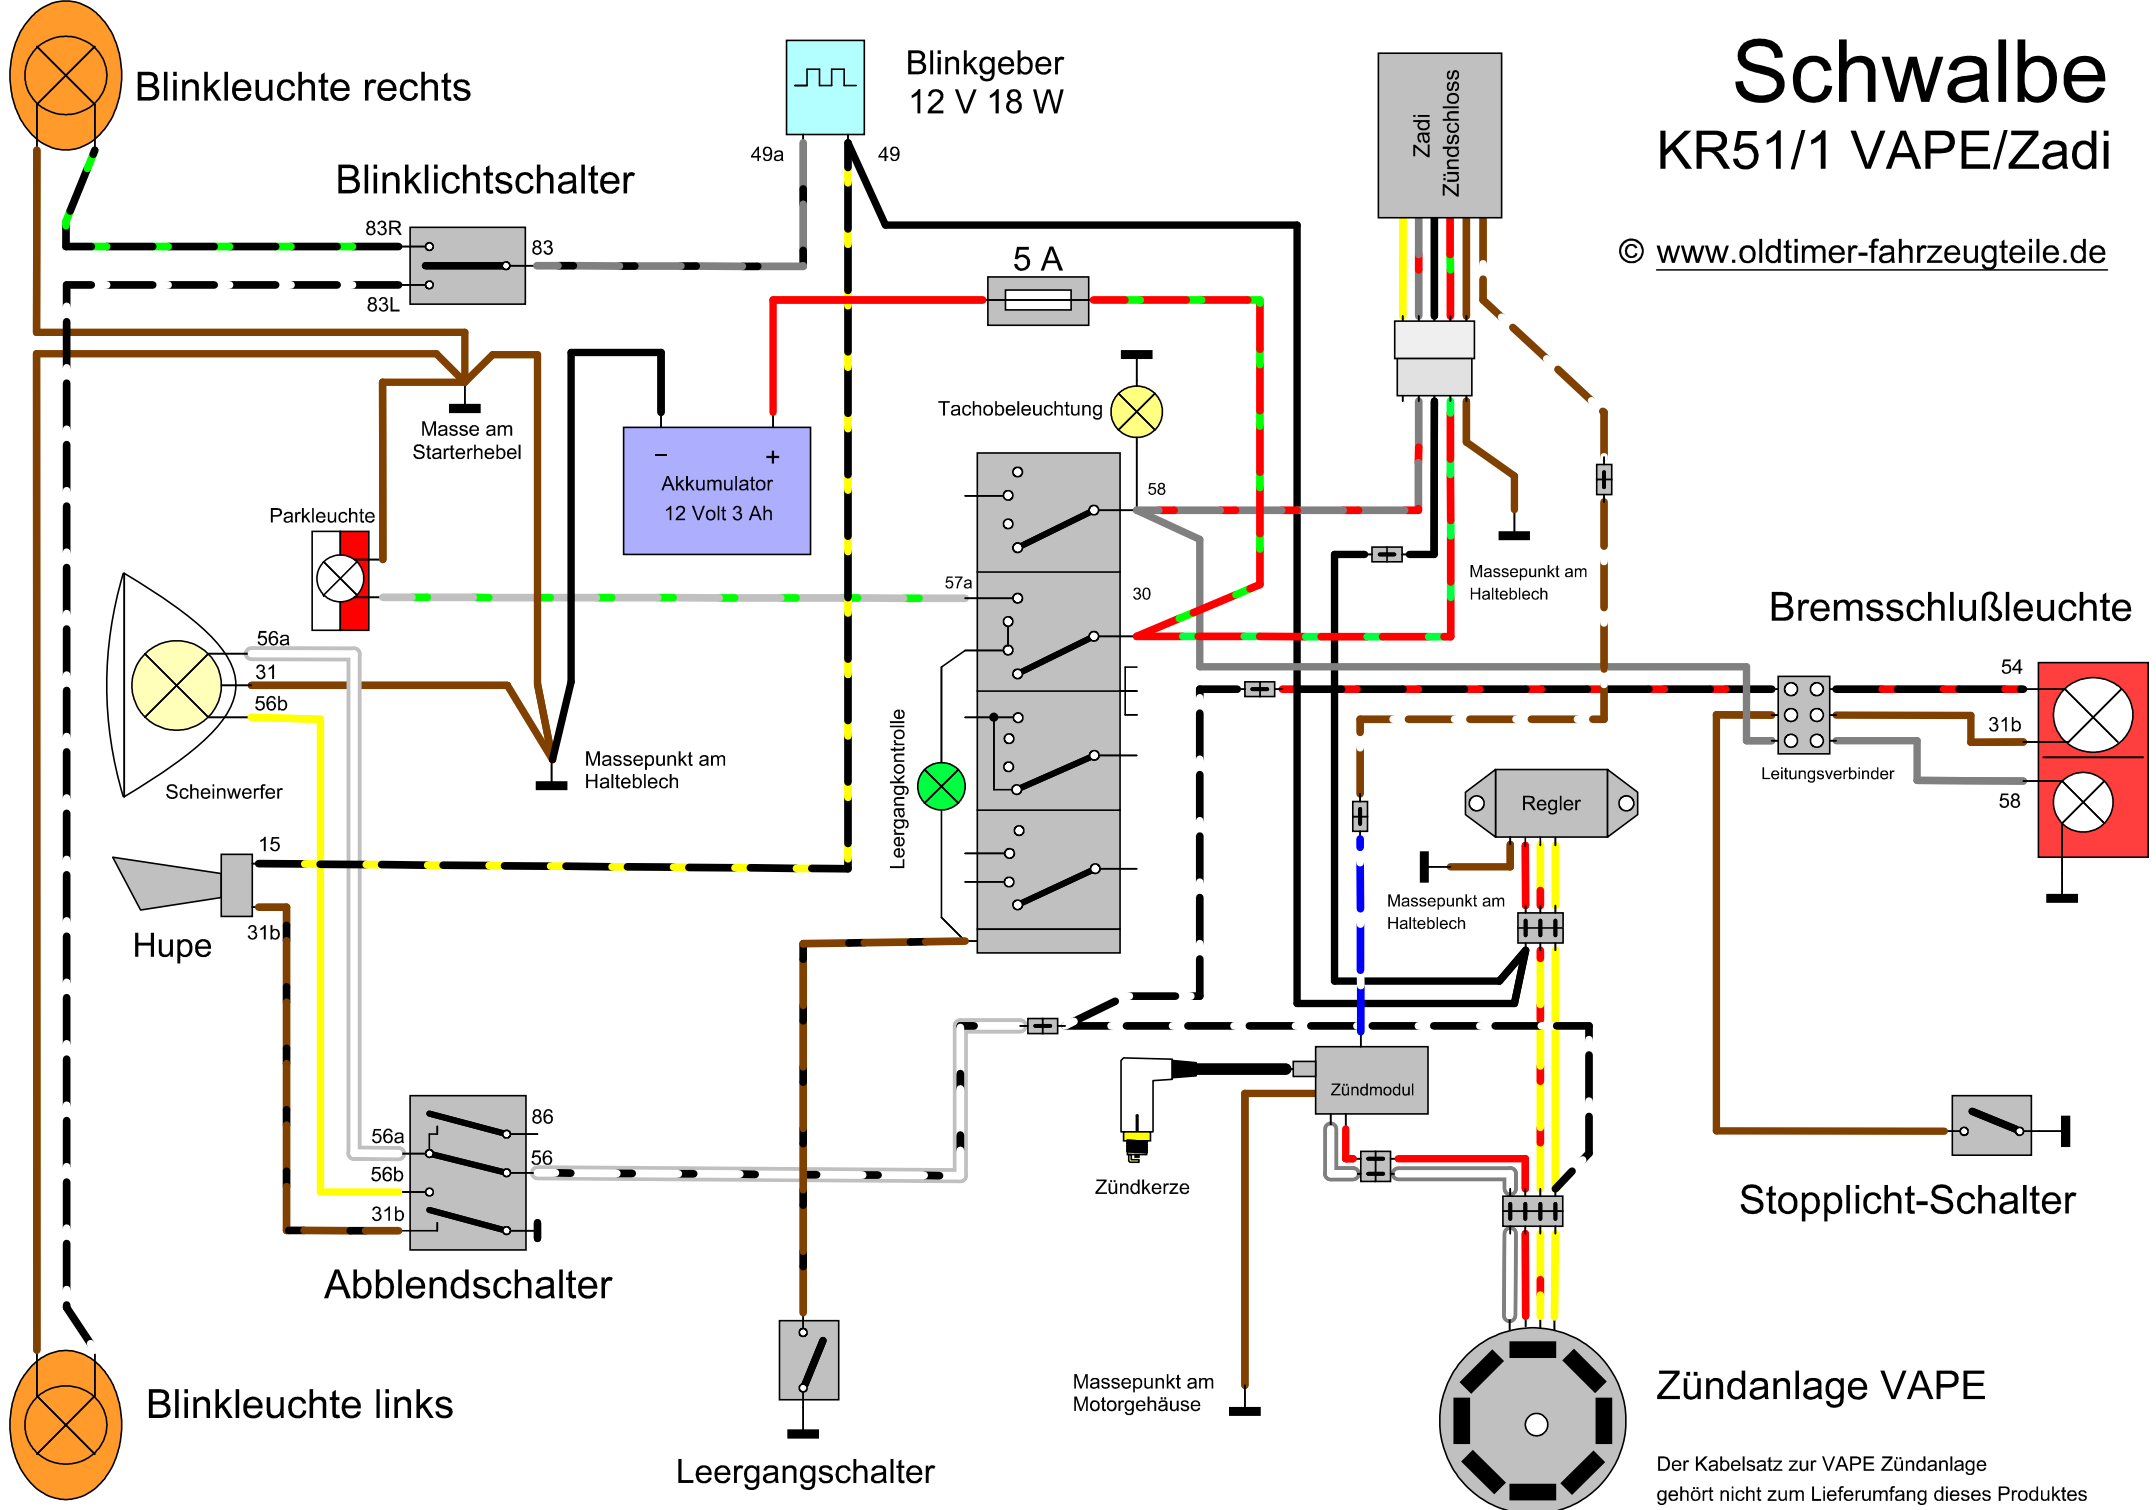

Schwalbe

KR51/1 VAPE/Zadi

© www.oldtimer-fahrzeugteile.de

Zündanlage VAPE

Der Kabelsatz zur VAPE Zündanlage gehört nicht zum Lieferumfang dieses Produktes