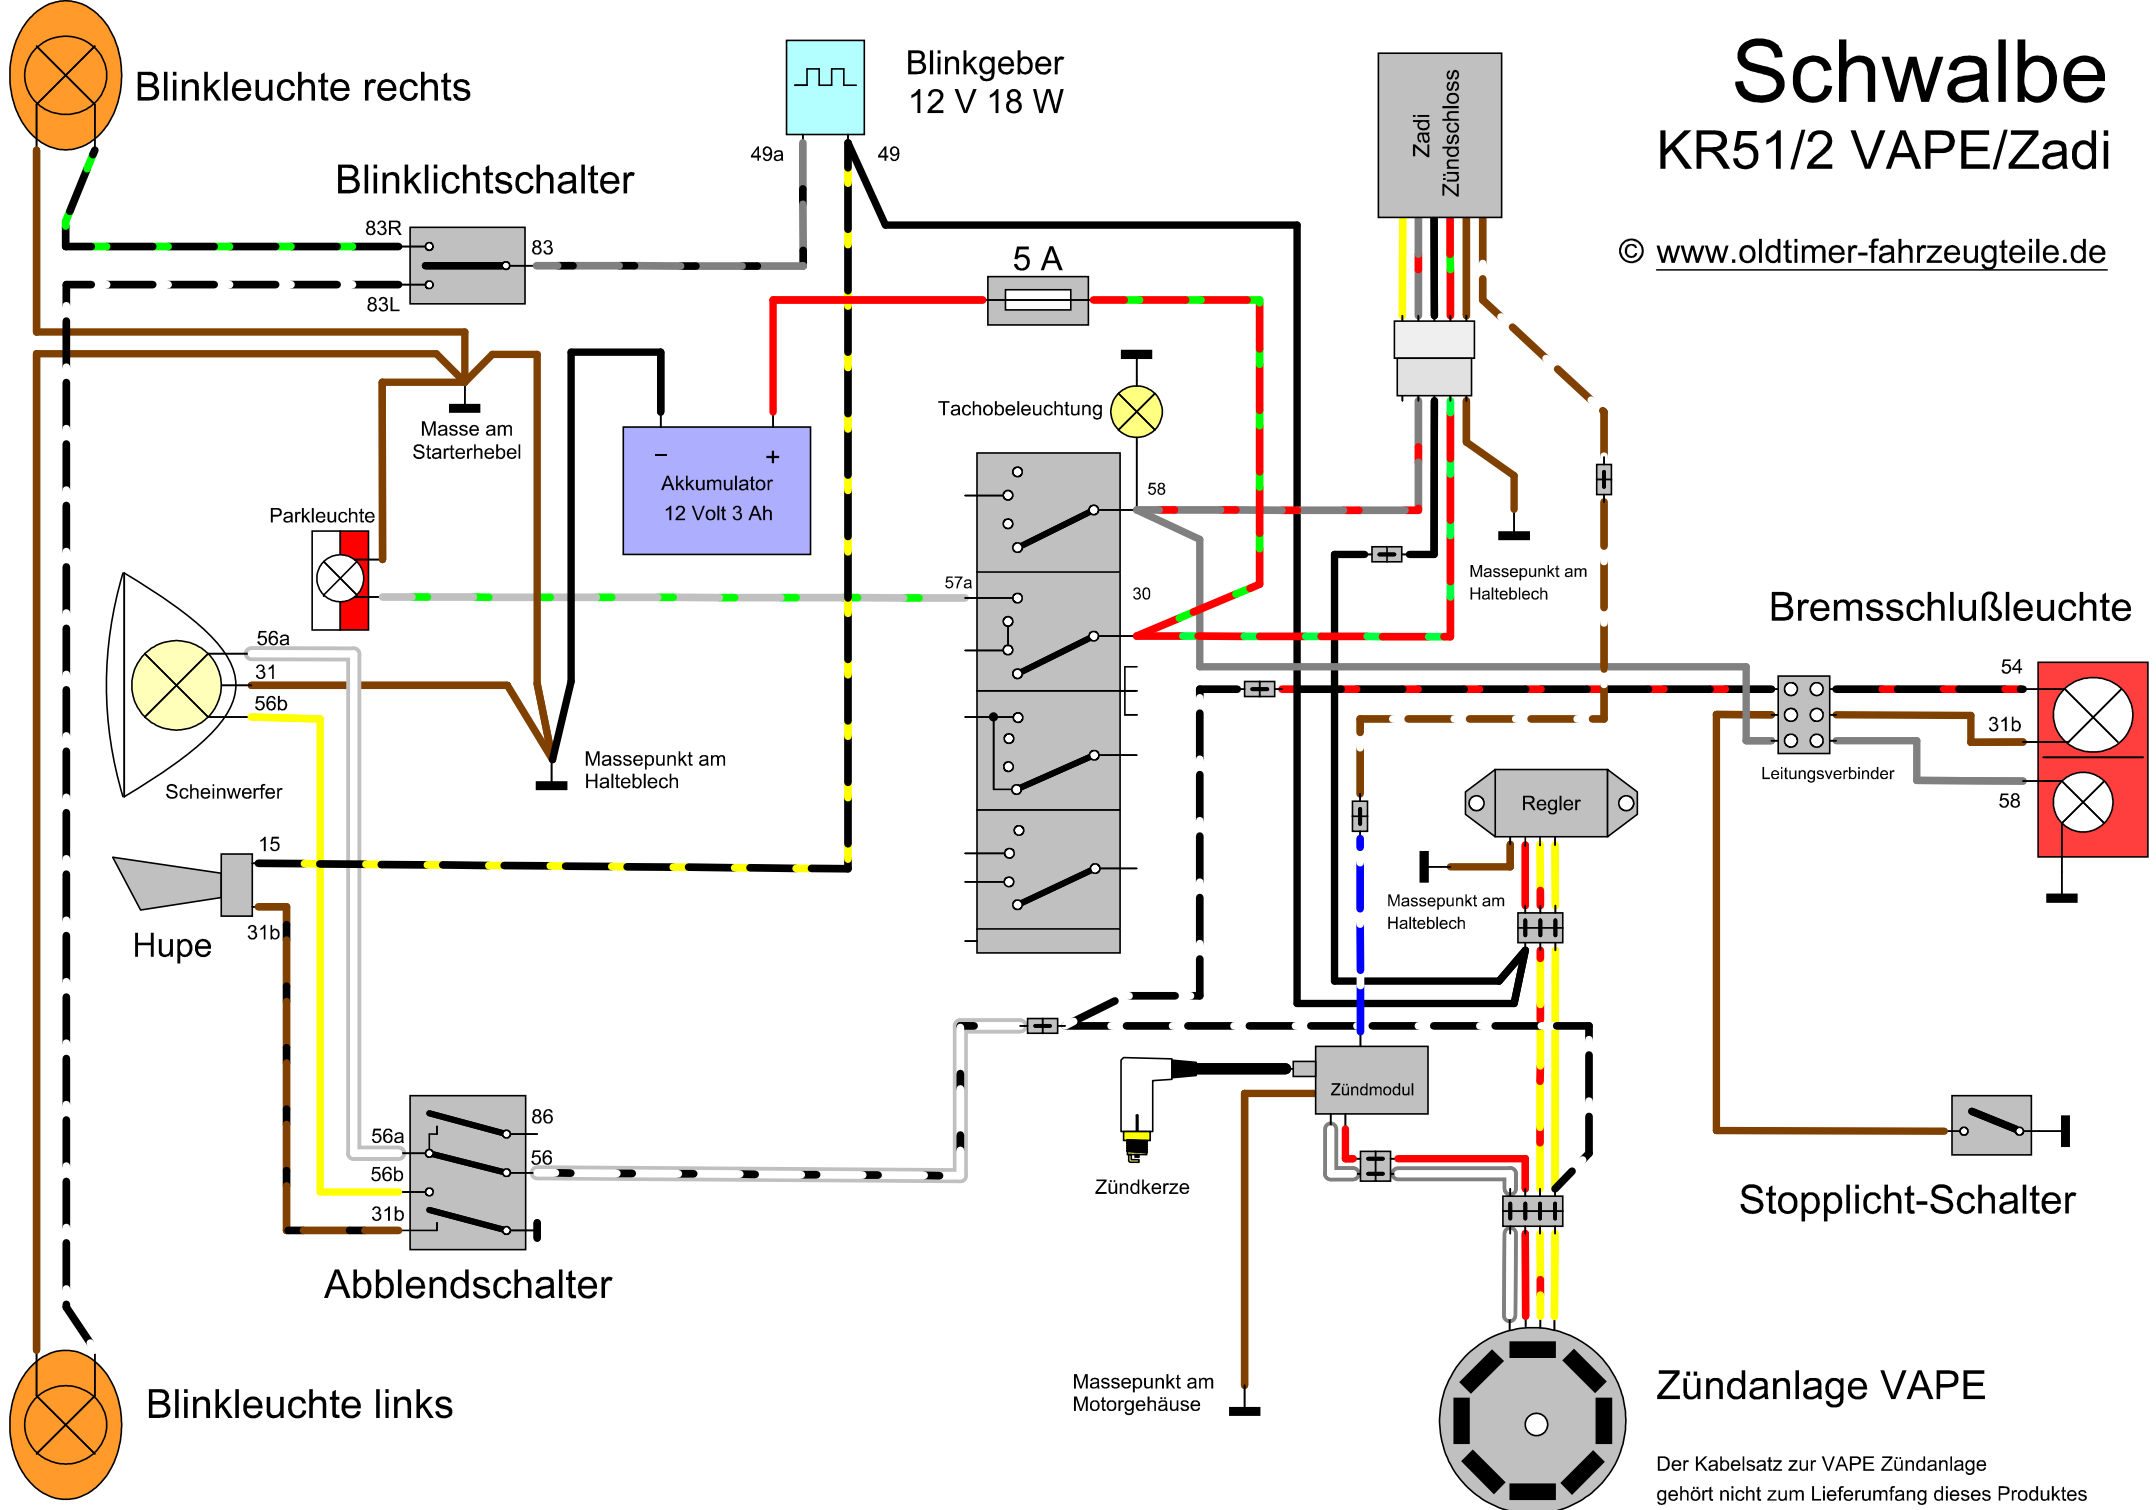

Schwalbe

KR51/2 VAPE/Zadi

© www.oldtimer-fahrzeugteile.de

Der Kabelsatz zur VAPE Zündanlage gehört nicht zum Lieferumfang dieses Produktes